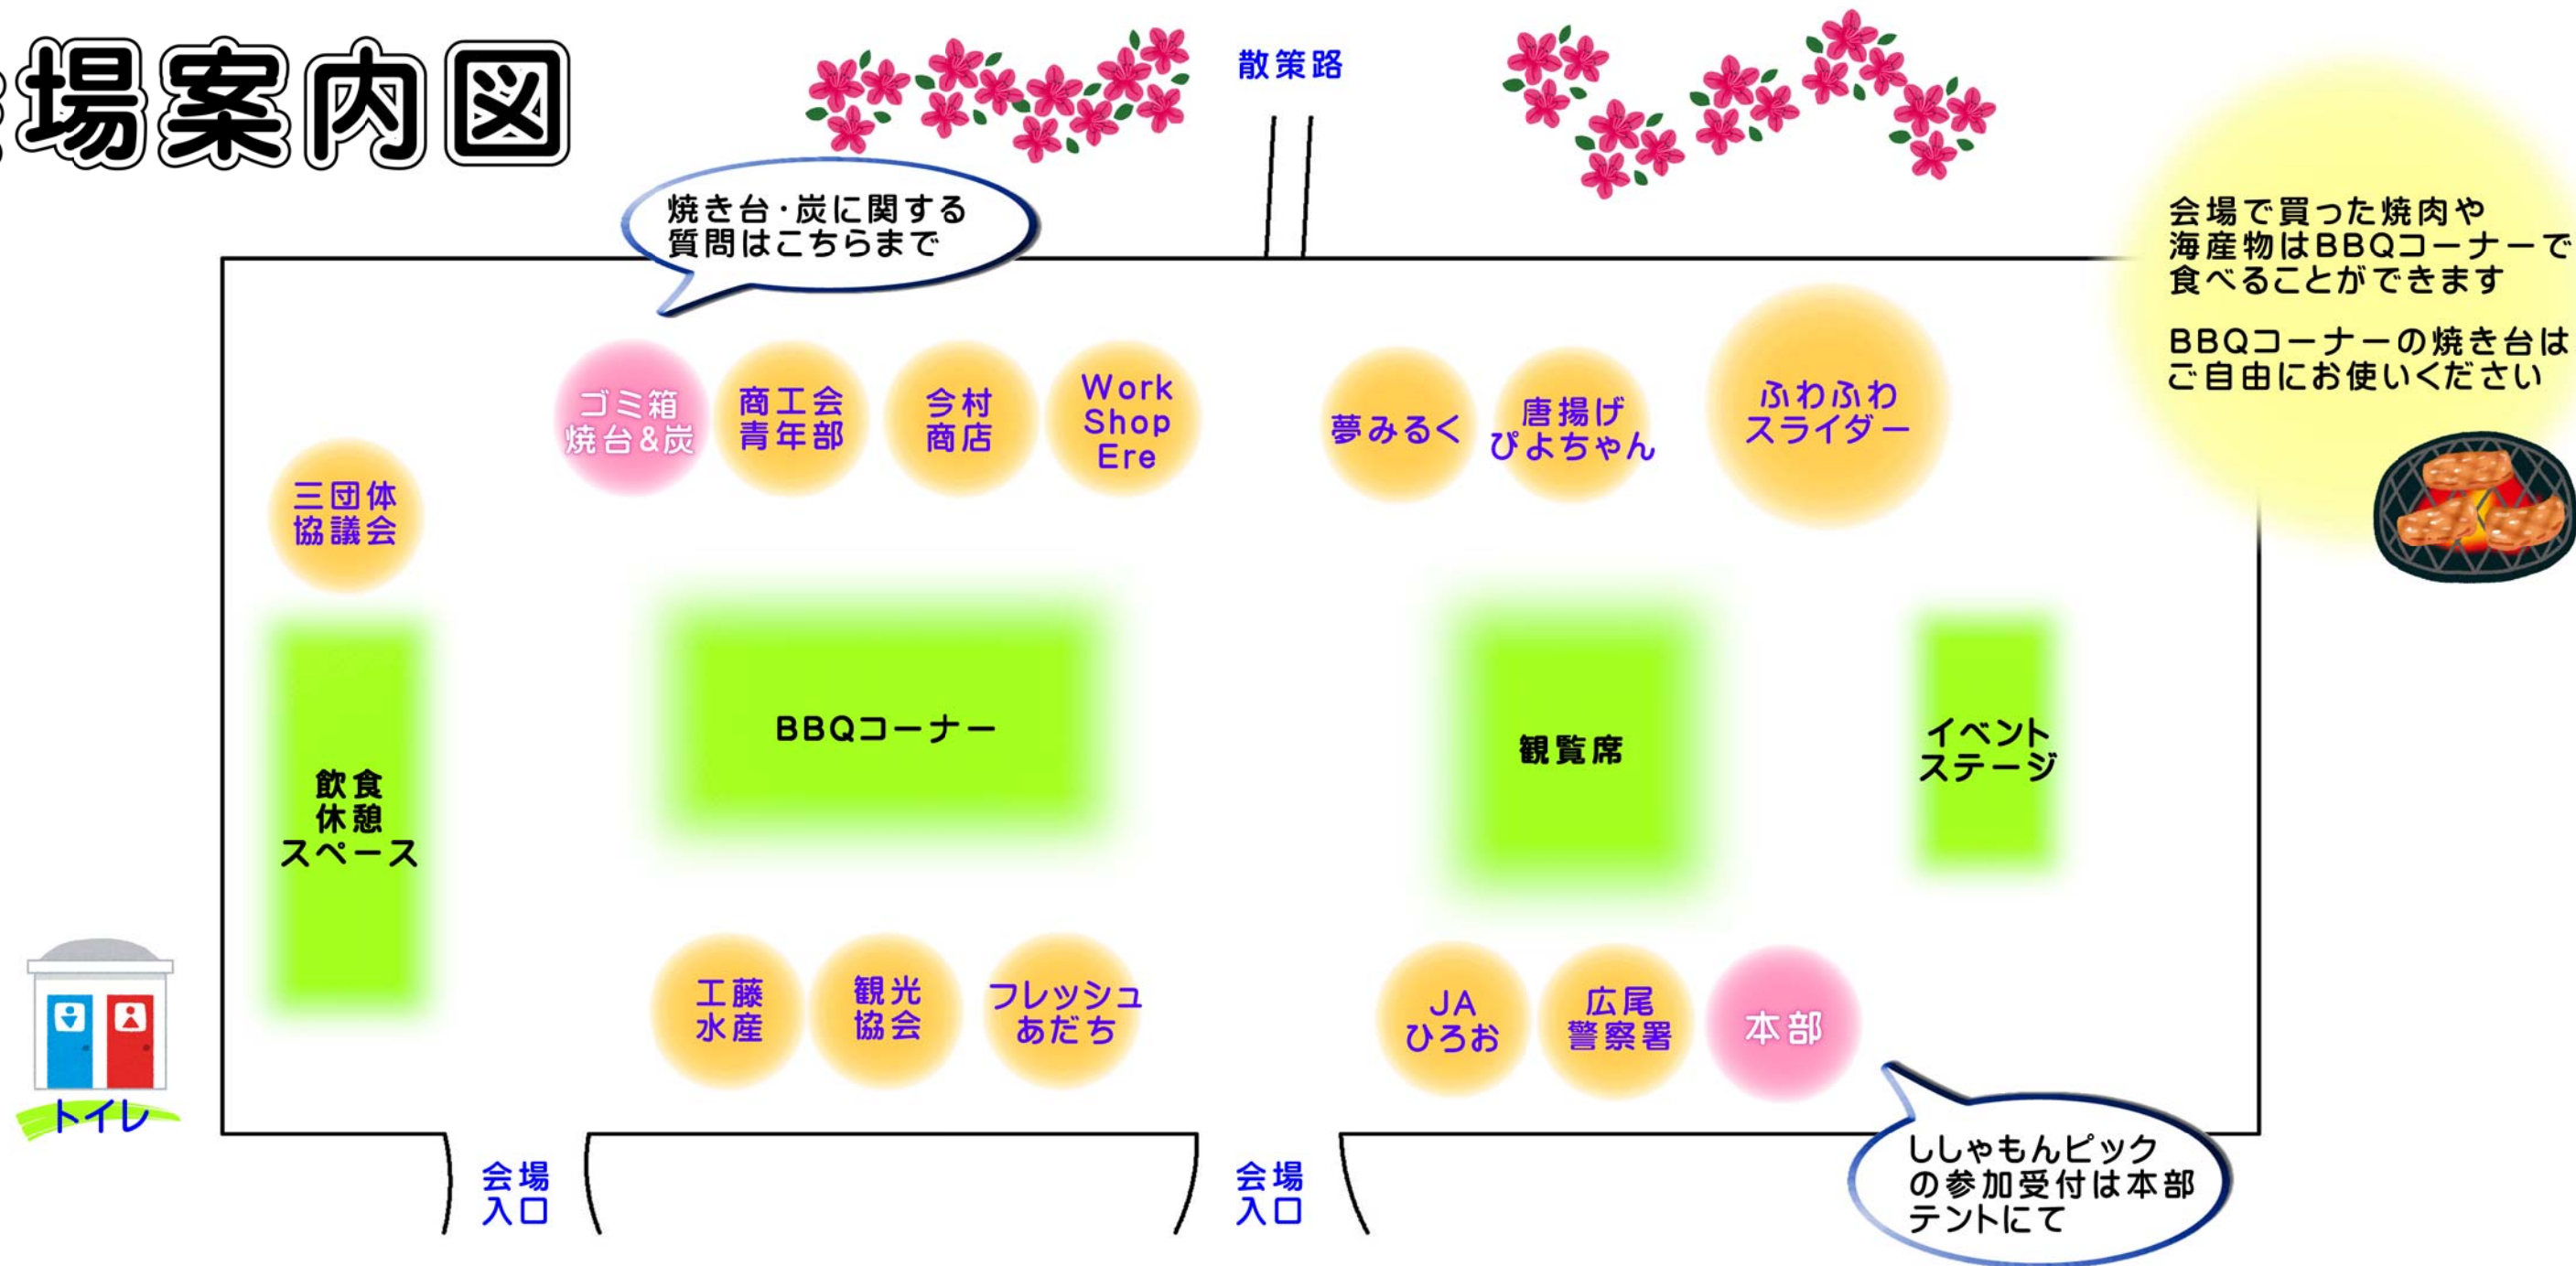

会場案内図

出店者情報

- ・工藤水産
珍味、海産加工品、焼き物、ビール、ジュースなど
- ・フレッシュあだち
焼き鳥、フランクフルト、アメリカンドッグ、焼きそば、カレー、かき氷、ジュースなど
- ・Work Shop Ere
肉巻き、チュロス、たこ焼き、タピオカ、イカ焼き、ビール、ジュース、くじ引きなど
- ・今村商店
クレープ、チョコバナナ、シフォンケーキ、ポップコーン、ぺこもちなど

- ・夢みるく(キッチンカー)
ソフトクリーム、もみもみシェイク、コーヒーフロート
- ・唐揚げびよちゃん(キッチンカー)
唐揚げ、フライドポテト、いももち
- ・広尾町観光協会
ししゃも唐揚げ、フライドホットケスティック、BBQ食材など
- ・広尾町三団体女性部推進協議会
八角親方ふるさとちゃんこ鍋

- ・JAひろお
牛乳・コーヒー牛乳無料配布
- ・広尾町商工会青年部
フライドポテト、しゃてき

さーたちちゃんとツリーくんも会場にいるよ！