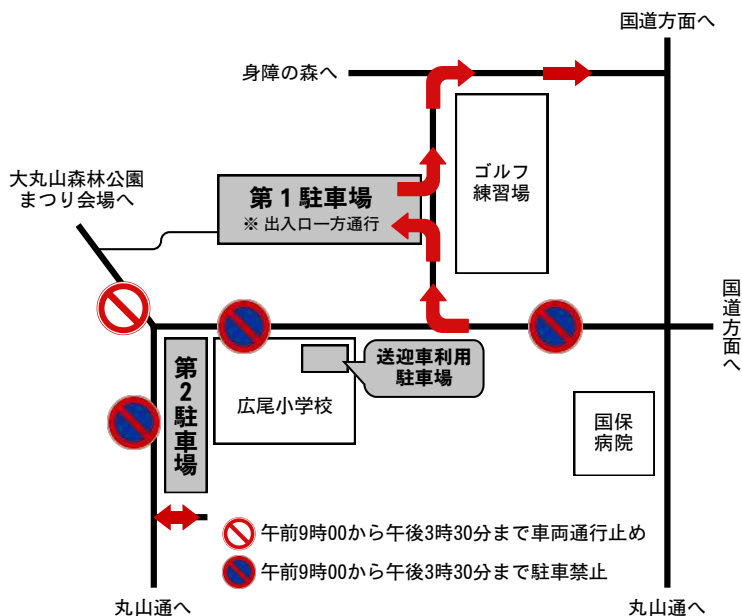

会場内で食材を購入された方は
常設の焼き台をご利用いただけます。
～ おひとり様からOK!～

JAひろお
牛乳無料配布
(牛乳・コーヒー牛乳)

- 夢みるく (キッチンカー)
ソフトクリーム、もみもみシェイク、コーヒーフロート
- 唐揚げびよちゃん (キッチンカー)
唐揚げ、フライドポテト、いももち
- 広尾町商工会青年部
フライドポテト

広尾つつじまつり初登場!
八角親方ふるさとちゃんこ鍋

広尾町三団体女性部推進協議会

まつり会場へのご案内

ご高齢の方や体の不自由な方、
小さいお子様をお連れの方は、
広尾小学校から会場までの
送迎車をご利用ください。

送迎車を利用される方は、
広尾小学校駐車場を
ご利用いただけます。